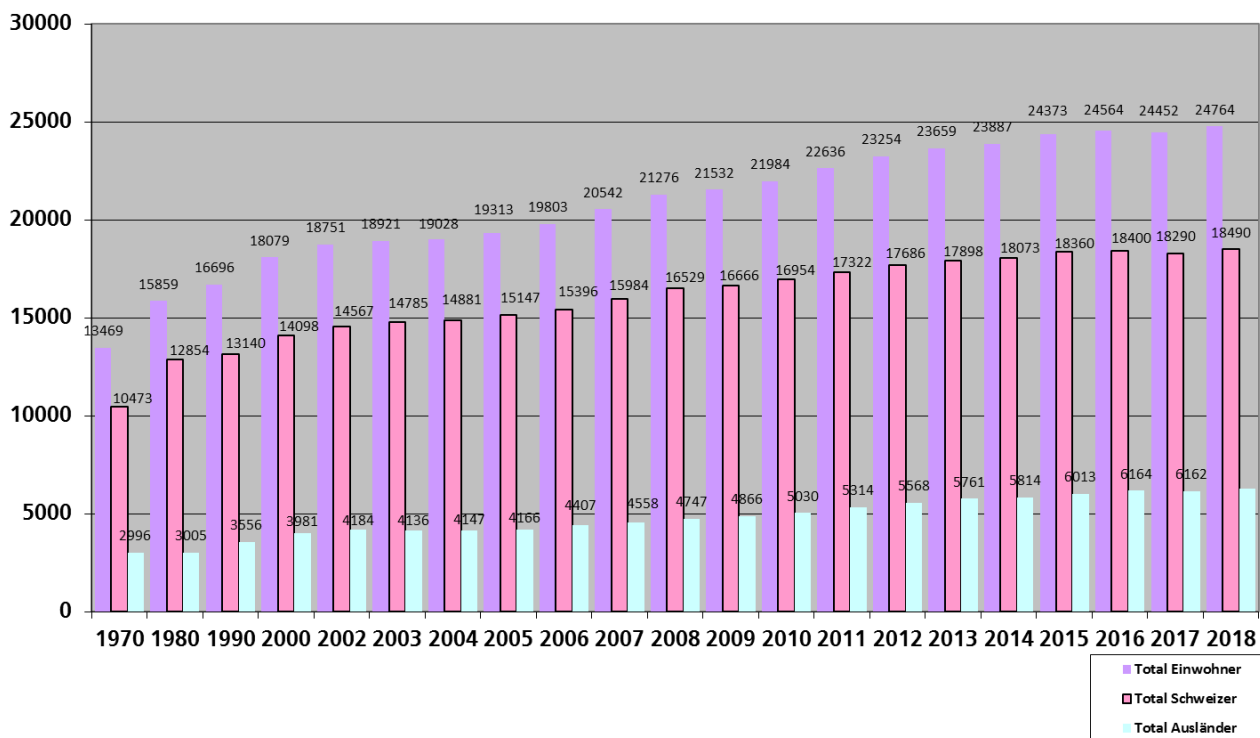

Bevölkerungsentwicklung

Die Einwohnerzahl per 31.12.2018 beträgt 24'764.

Bevölkerungsentwicklung in den letzten 48 Jahren

Nationalitätengruppen

Per 31. Dezember 2018 zählte Wetzikon 98 verschiedene Nationalitäten. Hier die grössten Nationalitäten auf einen Blick:

- Schweizerische Staatsangehörige: 18'490
- Italienische Staatsangehörige: 1'271
- Deutsche Staatsangehörige: 930
- Portugiesische Staatsangehörige: 815
- Kosovarische Staatsangehörige: 628
- Türkische Staatsangehörige: 305
- Mazedonische Staatsangehörige: 301
- Serbische Staatsangehörige: 210
- Österreichische Staatsangehörige: 179
- Spanische Staatsangehörige: 164

Folgende Anzahl Mutationen wurden im Jahr 2018 erfasst:

Zuzüge:	2'038
Wegzüge:	1'812
Umzüge:	1'330
Geburten:	255
Eheschliessungen:	273
Scheidungen:	91
Todesfälle:	172
Einbürgerungen	164